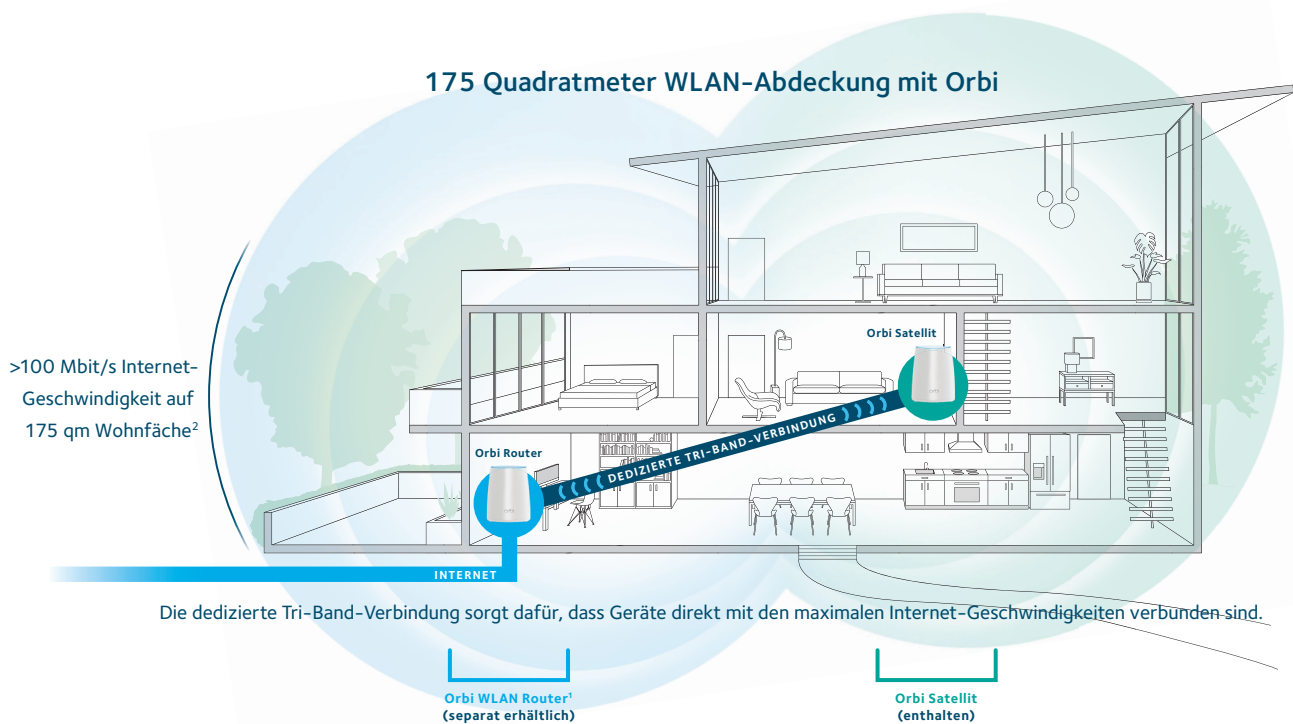

Hausdiagramm

Einfache Einrichtung von Ihrem Smartphone oder Tablet aus.

Verwenden Sie die Orbi App, um Ihr Netzwerk einzurichten und zu verwalten. Um die App zu finden, scannen Sie bitte einen der folgenden QR-Codes oder suchen Sie nach NETGEAR Orbi im Apple App Store oder im Google Play Store.

¹Orbi Router erforderlich (separat erhältlich)

²Internetverbindung und Geräte, die diese Geschwindigkeiten unterstützen, sind erforderlich.